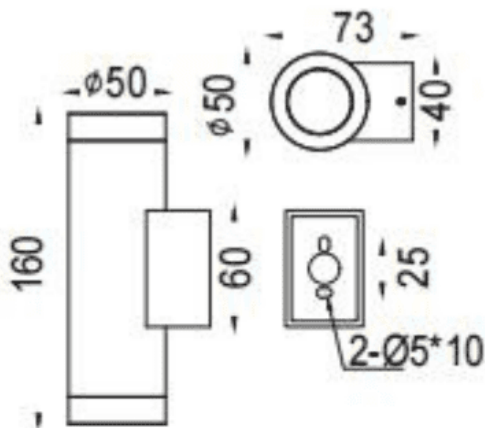

Dimensions

Product dimensions (mm) **ø53x73x160mm**

Esquema

Producto

| | |
|-------------------------------------|----------------------|
| Potencia real (W) | 2x4 |
| Flujo luminoso real (lm) | 2x285 |
| Eficacia luminosa (lm/W) | 72.5 |
| Ángulo de apertura | 15 |
| Tiempo de vida | 50000h L70B10 |
| IP | IP65 |
| Equipo | DALI |
| Temperatura de color (K) | 3000 |
| Consistencia de color (SDCM) | SDCM3 |
| CRI | 80 |
| IK | IK05 |

Curva fotométrica